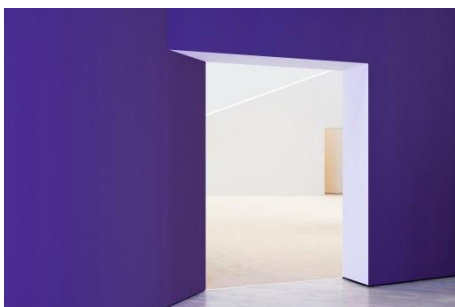

O.T. 2016
Lambda Print
Bildmaß: 40 x 60 cm, kaschiert, mit
Passepartout für Rahmenmaß 60 x 80 cm
Auflage: 5 + 1 AP, num./sig.